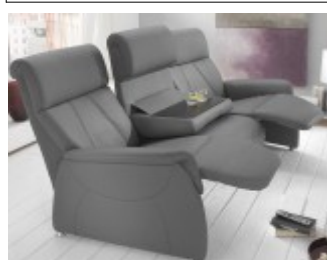

Příplatek za manuální polohování s plynovým pístem

Typ Nr 0052

pouze v kombinaci s relaxlinerem